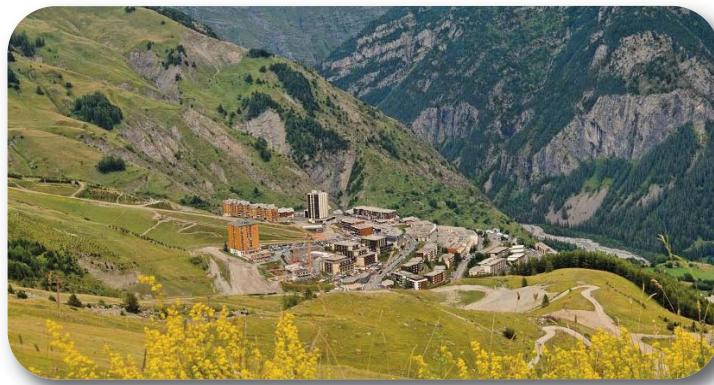

www.labellemontagne.com

Orcières

Rochebrune

Hautes Alpes - Alpes du sud - A 20 mn de Gap

**Accès à la piscine extérieure de la résidence
Accès à la piscine et à la patinoire du village
Randonnées avec accompagnateur
TV + parking + linge de lit**

Les Terrasses de la Bergerie

Hautes Alpes - Alpes du sud - A 30 mn de Gap

Accès à la piscine intérieure de la résidence
Randonnées avec accompagnateur
Linge de lit

LA RESIDENCE

VILLAGE

APPARTEMENT

LA PISCINE