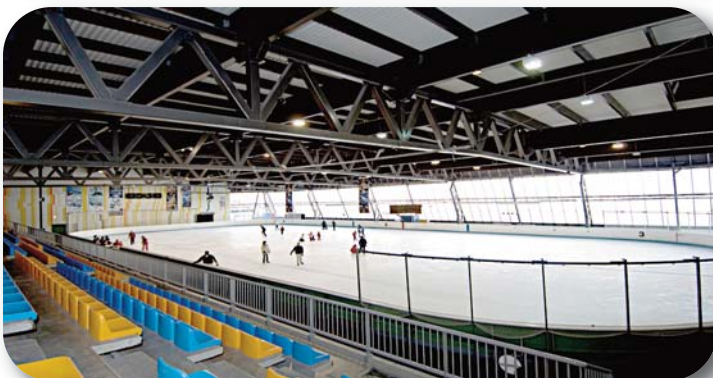

LA PATINOIRE

AGENCE LABELLEMONTAGNE

0 825 825 677
(0.125 € HT/min)

www.labellemontagne.com